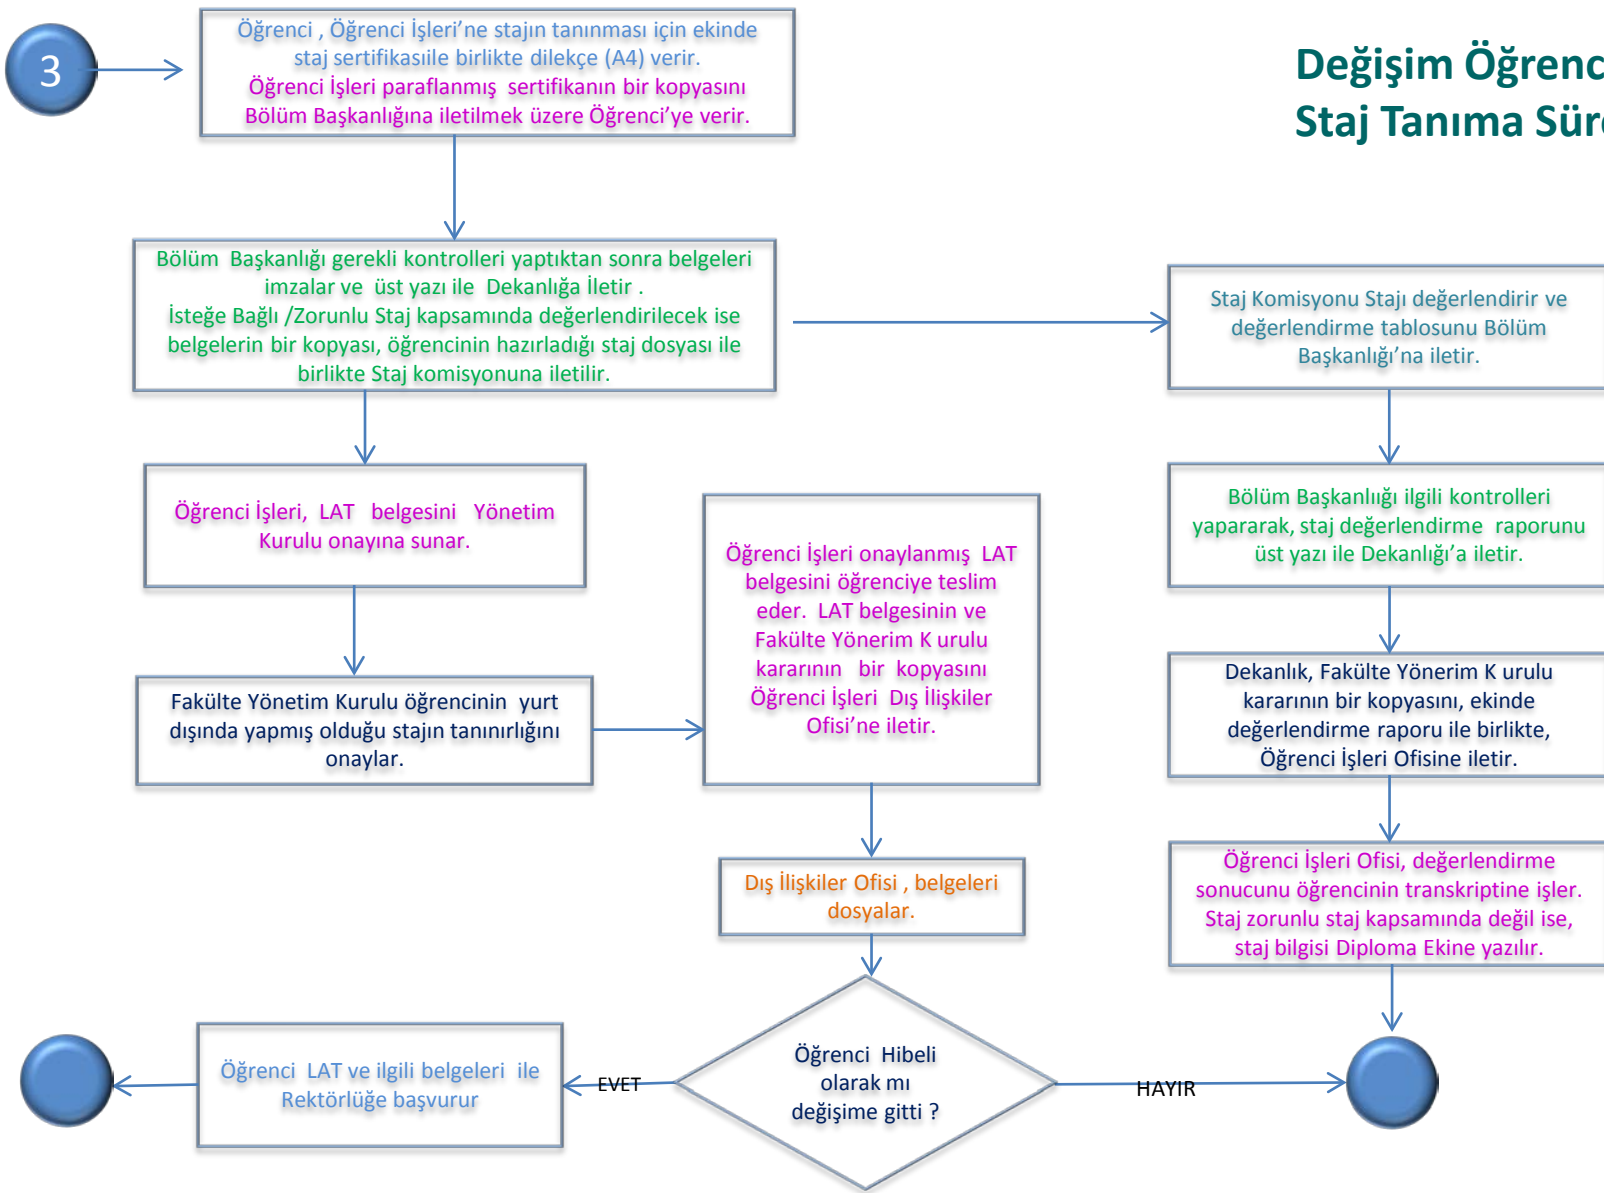

# Değişim Öğrencisi Staj Tanıma Süreci

- Öğrenci
- Öğrenci İşleri Ofisi
- Bölüm Başkanlığı
- Bölüm Koordinatörü
- Staj Komisyonu
- Dış İlişkiler Ofisi
- Fakülte Yönetim Kurulu/Dekanlık

# Değişim Öğrencisi Staj Tanıma Süreci

MİSAFİR KURUM (HOST INSTITUTION) DEĞİŞİM

- Öğrenci
- Öğrenci İşleri Ofisi
- Bölüm Başkanlığı
- Bölüm Koodinatörü
- Staj Komisyonu
- Dış İlişkiler Ofisi
- Fakülte Yönetim Kurulu/Dekanlık