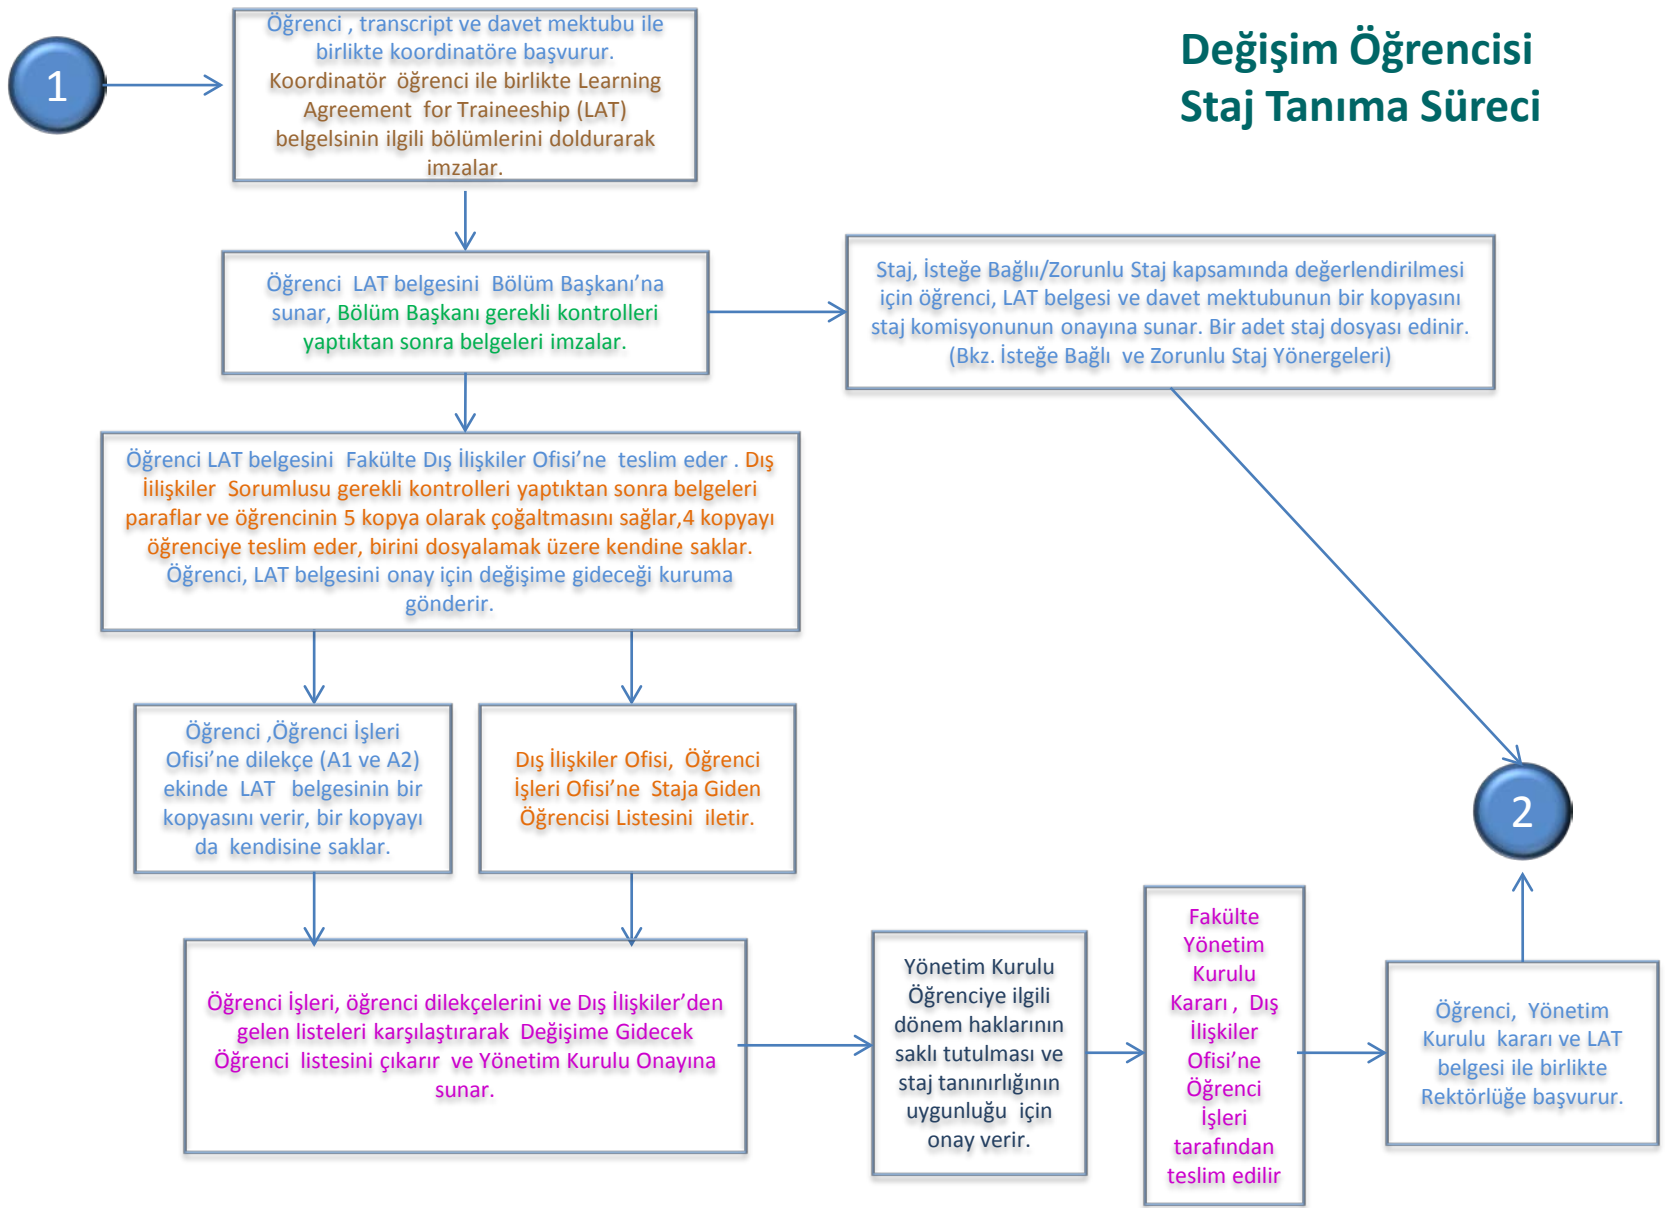

# Değişim Öğrencisi Staj Tanıma Süreci

- Öğrenci
- Öğrenci İşleri Ofisi
- Bölüm Başkanlığı
- Bölüm Koordinatörü
- Staj Komisyonu
- Dış İlişkiler Ofisi
- Fakülte Yönetim Kurulu/Dekanlık

# Değişim Öğrencisi Staj Tanıma Süreci

MİSAFİR KURUM (HOST INSTITUTION) DEĞİŞİM

- Öğrenci
- Öğrenci İşleri Ofisi
- Bölüm Başkanlığı
- Bölüm Koodinatörü
- Staj Komisyonu
- Dış İlişkiler Ofisi
- Fakülte Yönetim Kurulu/Dekanlık