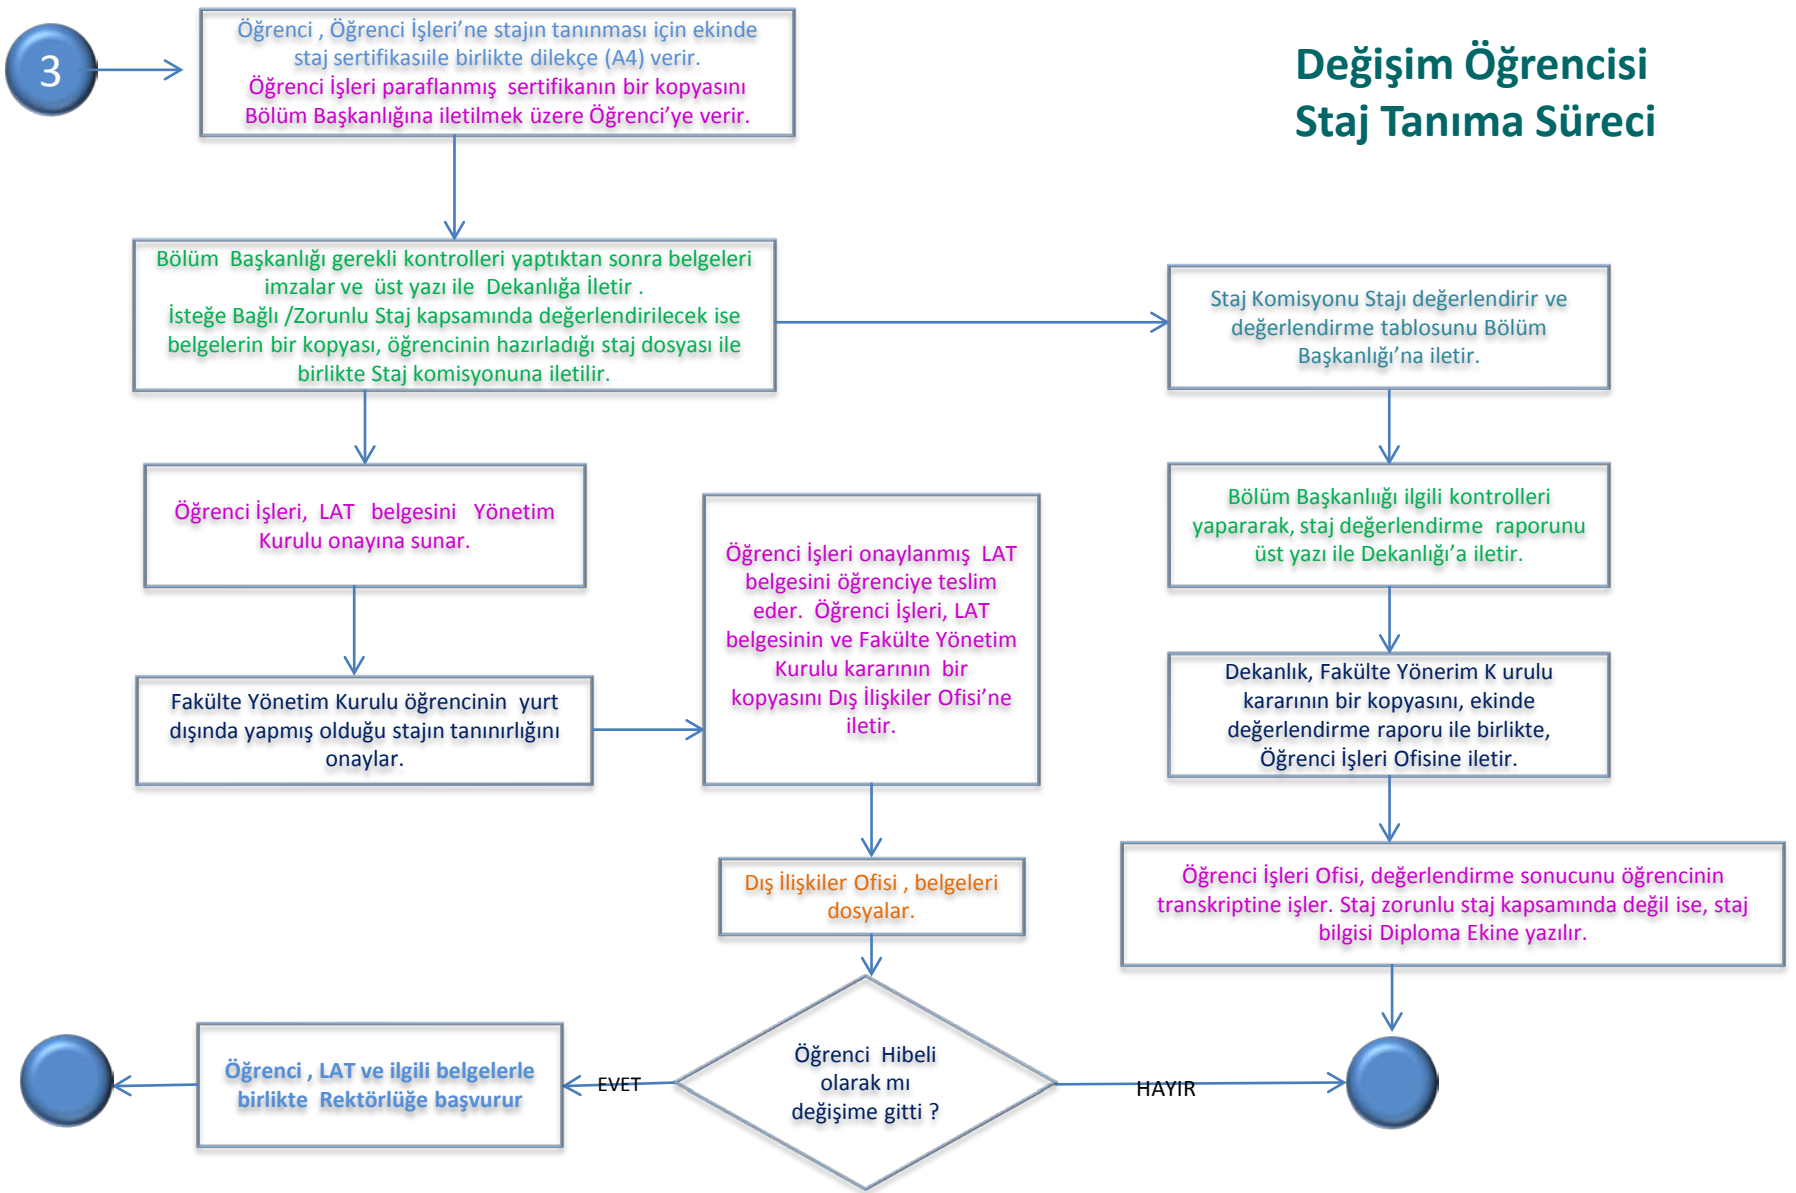

# Değişim Öğrencisi Staj Tanıma Süreci

- Öğrenci
- Öğrenci İşleri Ofisi
- Bölüm Başkanlığı
- Bölüm Koordinatörü
- Staj Komisyonu
- Dış İlişkiler Ofisi
- Fakülte Yönetim Kurulu/Dekanlık

# Değişim Öğrencisi Staj Tanıma Süreci

MİSAFİR KURUM (HOST INSTITUTION) DEĞİŞİM

- Öğrenci
- Öğrenci İşleri Ofisi
- Bölüm Başkanlığı
- Bölüm Koodinatörü
- Staj Komisyonu
- Dış İlişkiler Ofisi
- Fakülte Yönetim Kurulu/Dekanlık