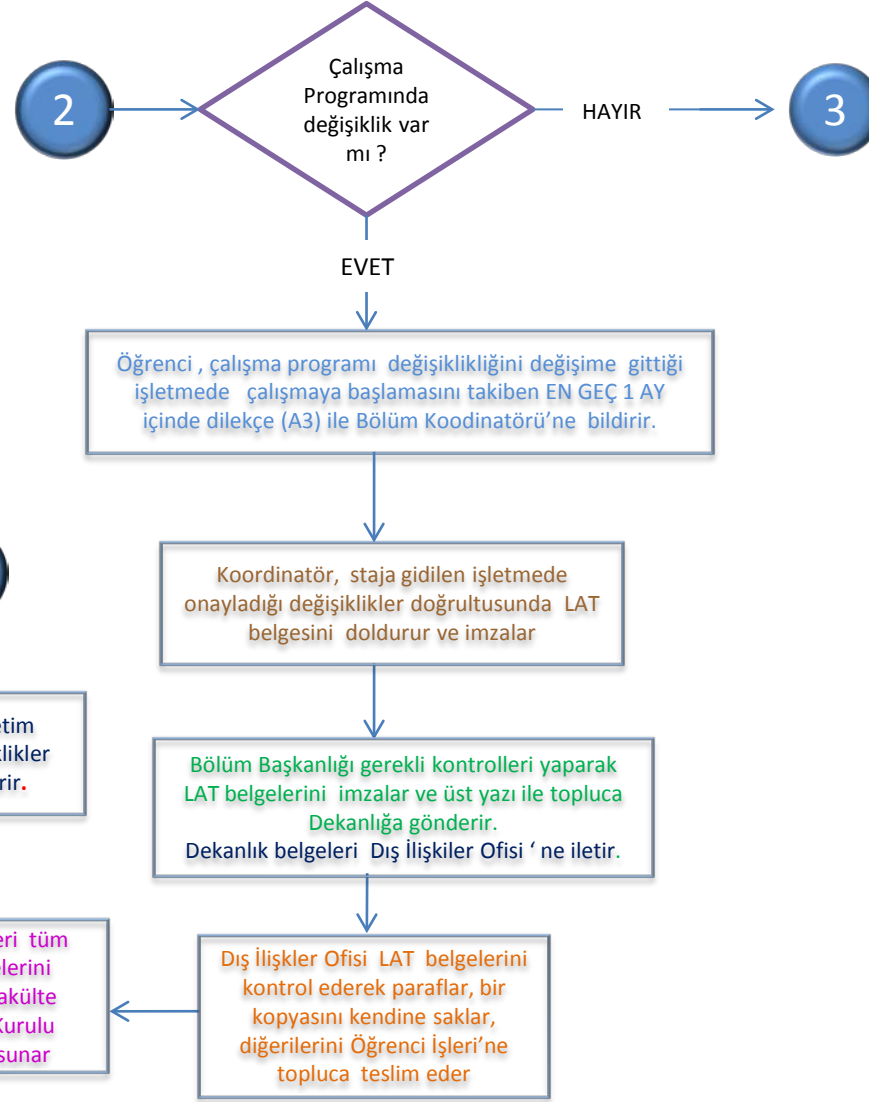

# Değişim Öğrencisi Staj Tanıma Süreci

- Öğrenci
- Öğrenci İşleri Ofisi
- Bölüm Başkanlığı
- Bölüm Koordinatörü
- Staj Komisyonu
- Dış İlişkiler Ofisi
- Fakülte Yönetim Kurulu/Dekanlık

# Değişim Öğrencisi Staj Tanıma Süreci

MİSAFİR KURUM (HOST INSTITUTION) DEĞİŞİM

- Öğrenci
- Öğrenci İşleri Ofisi
- Bölüm Başkanlığı
- Bölüm Koodinatörü
- Staj Komisyonu
- Dış İlişkiler Ofisi
- Fakülte Yönetim Kurulu/Dekanlık